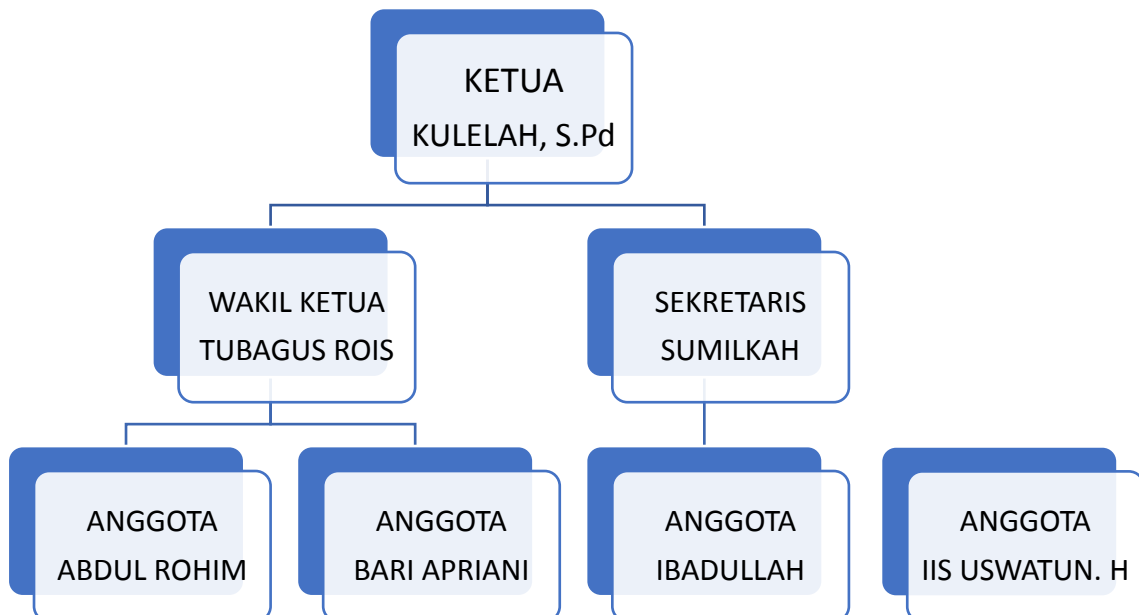

STRUKTUR ORGANISASI
BADAN PERMUSYAWARATAN DESA (BPD)
DESA CIPAYUNG
MASA BAKTI 2021-2027

STRUKTUR ORGANISASI
PKK DESA CIPAYUNG
MASA BAKTI 2023-2024

STRUKTUR ORGANISASI
KARANG TARUNA DESA CIPAYUNG
MASA BAKTI 2020-2025

Pembina Umum : Kepala Desa Cipayung

Majelis Pertimbangan Karang Taruna Desa Cipayung

Ketua : TB. UDI
Sekretaris : NASRIA, S.Pd.i
Anggota : 1. SUBANDI
 2. TB. SARIP HIDAYATULLAH

Pengurus Harian Karang Taruna Desa Cipayung