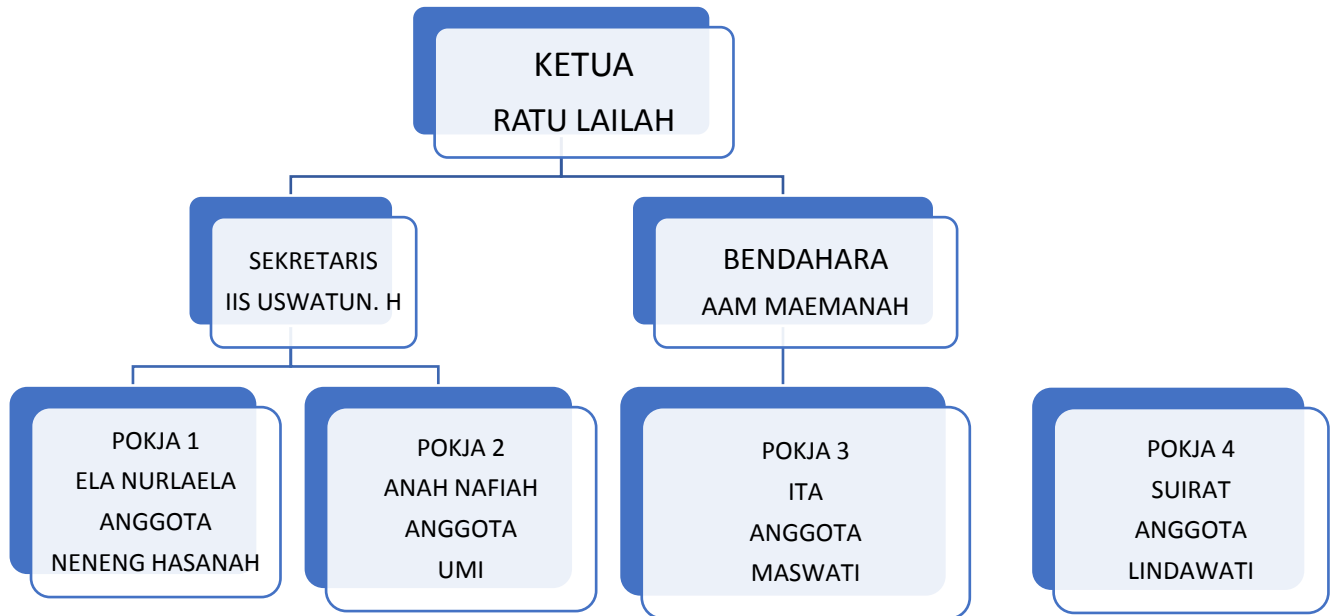

STRUKTUR ORGANISASI
BADAN PERMUSYAWARATAN DESA (BPD)
DESA CIPAYUNG
MASA BAKTI 2021-2027

STRUKTUR ORGANISASI
PKK DESA CIPAYUNG
MASA BAKTI 2023-2024

STRUKTUR ORGANISASI
KARANG TARUNA DESA CIPAYUNG
MASA BAKTI 2020-2025

Pembina Umum : Kepala Desa Cipayung

Majelis Pertimbangan Karang Taruna Desa Cipayung

Ketua : TB. UDI
Sekretaris : NASRIA, S.Pd.i
Anggota : 1. SUBANDI
 2. TB. SARIP HIDAYATULLAH

Pengurus Harian Karang Taruna Desa Cipayung